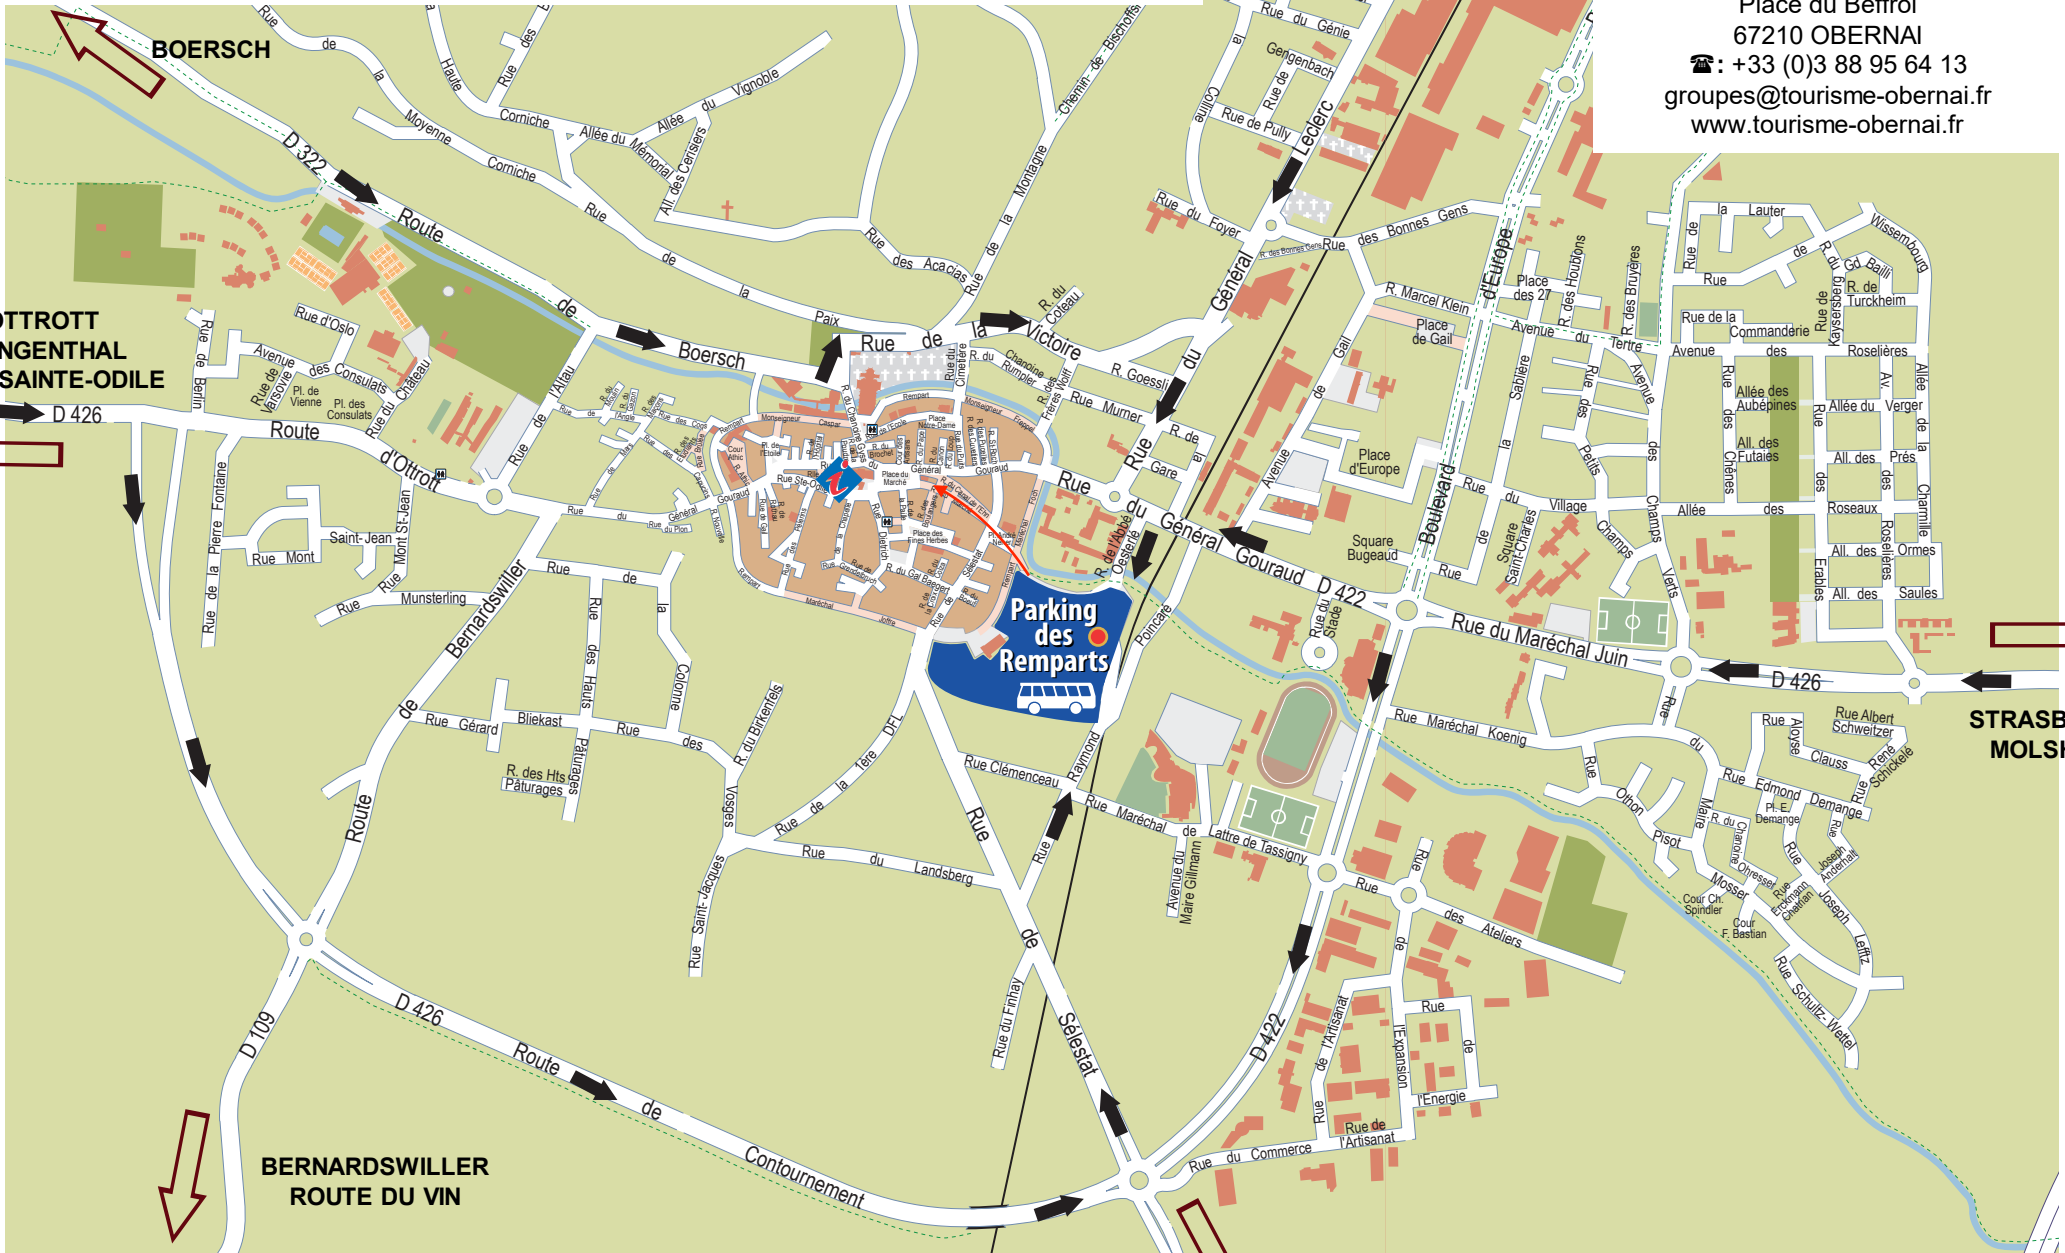

ACCÈS BUS PARKING GRATUIT DES REMPARTS
WEG ZUM KOSTENLOSEN BUSPARKPLATZ DES REMPARTS
WAY TO THE FREE BUS PARK DES REMPARTS

Place du Beffroi
 67210 OBERNAI
 ☎ : +33 (0)3 88 95 64 13
 groupes@tourisme-obernai.fr
 www.tourisme-obernai.fr

● Coordonnées GPS Parking : Latitude : 48.460188 | Longitude : 7.486968

**SELESTAT
 COLMAR**